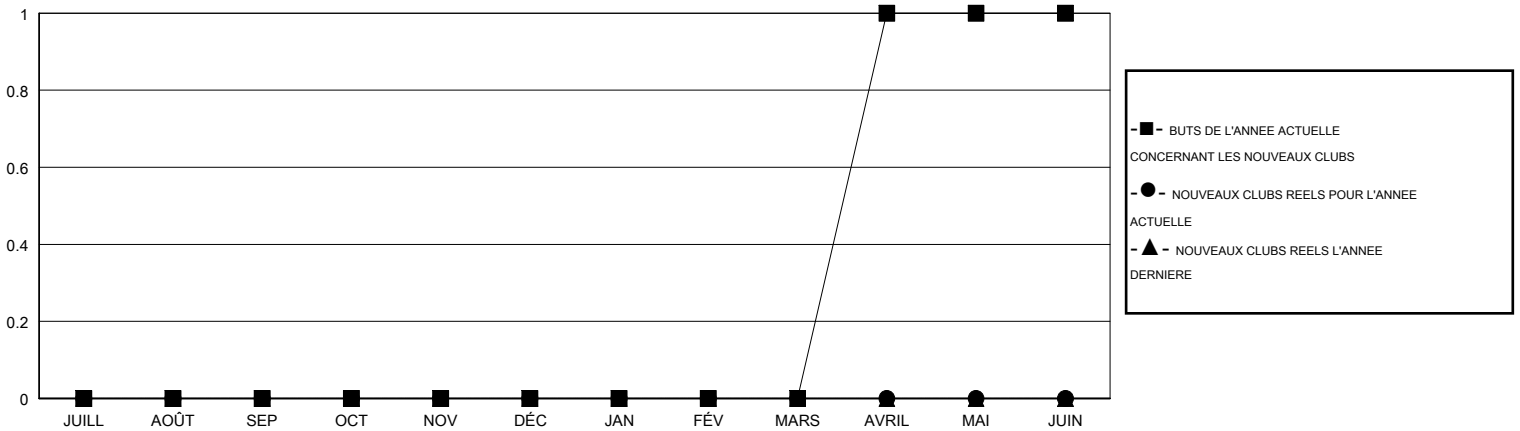

MONTHLY MEMBERSHIP PROGRESS REPORT

District 63

Results as of: 08/31/2017

GMT: GERALD MORY MORA

LIEU FRENCH GUIANA

RC EME

Clubs				Membres			
RESULTATS POUR 2017-2018				RESULTATS POUR 2017-2018			
TRIMESTRE	BUT CONCERNANT LES NOUVEAUX CLUBS	NOUVEAUX CLUBS	CLUBS ANNULÉS	TRIMESTRE	OBJECTIF DE CROISSANCE NETTE DE L'EFFECTIF	CROISSANCE ACTUELLE DE L'EFFECTIF	TOTAL DES MEMBRES RADIES (y compris les transferts)
JUILL/AOÛT/SEP	0	0	0	JUILL/AOÛT/SEP	4	12	0
OCT/NOV/DÉC	0	0	0	OCT/NOV/DÉC	7	0	0
JAN/FÉV/MARS	0	0	0	JAN/FÉV/MARS	9	0	0
AVRIL/MAI/JUIN	1	0	0	AVRIL/MAI/JUIN	24	0	0

BUTS ET NOUVEAUX CLUBS REELS - CUMULATIF

BUTS ET MEMBRES REELS - CUMULATIF

CLUBS RADIES: 0	0 CLUBS OF 0 ONT AJOUTE 1 OU PLUSIEURS NOUVEAUX MEMBRES	DISTRIBUTION PAR SEXE HOMME 0 (100.00%) FEMME 0 (100.00%) Objectif de l'année d'exercice pour le pourcentage de membres féminins: 50%
MEMBRES RADIES	CLIQUEZ ICI POUR LES INFORMATIONS CUMULATIVES SUR LES EFFECTIFS	NOMBRE TOTAL DE MEMBRES D'UNITÉS FAMILIALES 0
DECEDE 0		MEMBRES DE FAMILLE QUI RÉGLEMENT LA MOITIÉ DES COTISATIONS 0
CLUB ANNULE 0		
AUTRE 0		
TOTAL 0		