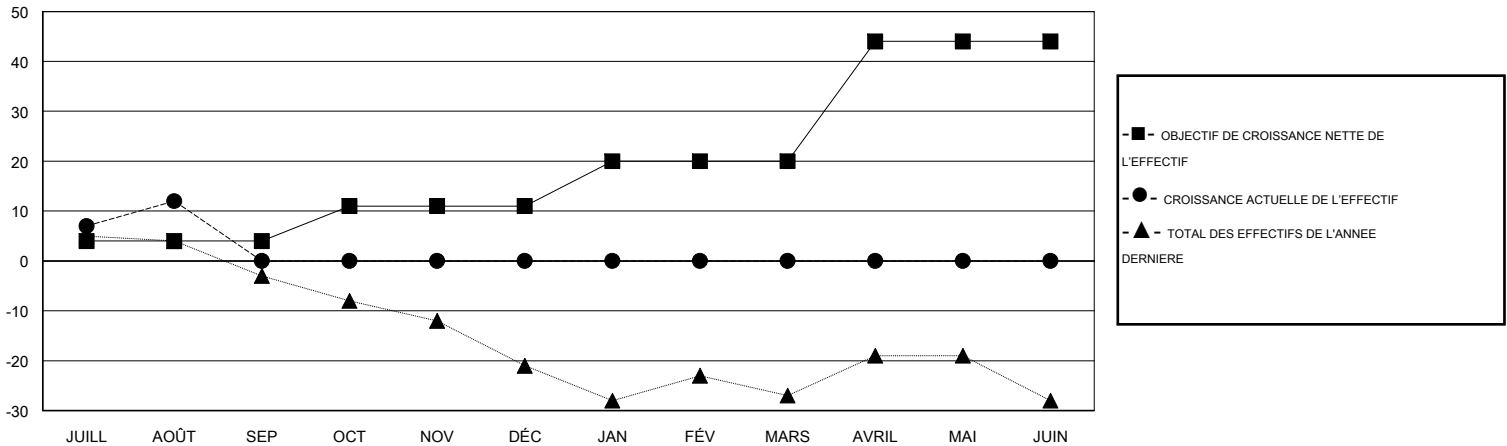

MONTHLY MEMBERSHIP PROGRESS REPORT

District 63

Results as of: 08/31/2017

GMT: GERALD MORY MORA

LIEU FRENCH GUIANA

RC EME

Clubs				Membres			
RESULTATS POUR 2017-2018				RESULTATS POUR 2017-2018			
TRIMESTRE	BUT CONCERNANT LES NOUVEAUX CLUBS	NOUVEAUX CLUBS	CLUBS ANNULÉS	TRIMESTRE	OBJECTIF DE CROISSANCE NETTE DE L'EFFECTIF	CROISSANCE ACTUELLE DE L'EFFECTIF	TOTAL DES MEMBRES RADIES (y compris les transferts)
JUILL/AOÛT/SEP	0	0	0	JUILL/AOÛT/SEP	4	12	0
OCT/NOV/DÉC	0	0	0	OCT/NOV/DÉC	7	0	0
JAN/FÉV/MARS	0	0	0	JAN/FÉV/MARS	9	0	0
AVRIL/MAI/JUIN	1	0	0	AVRIL/MAI/JUIN	24	0	0

BUTS ET NOUVEAUX CLUBS REELS - CUMULATIF

BUTS ET MEMBRES REELS - CUMULATIF

CLUBS RADIES: 0	0 CLUBS OF 0 ONT AJOUTE 1 OU PLUSIEURS NOUVEAUX MEMBRES	DISTRIBUTION PAR SEXE HOMME 0 (100.00%) FEMME 0 (100.00%) Objectif de l'année d'exercice pour le pourcentage de membres féminins: 50%
MEMBRES RADIES	CLIQUEZ ICI POUR LES INFORMATIONS CUMULATIVES SUR LES EFFECTIFS	NOMBRE TOTAL DE MEMBRES D'UNITÉS FAMILIALES 0
DECEDE 0		MEMBRES DE FAMILLE QUI RÉGLEMENT LA MOITIÉ DES COTISATIONS 0
CLUB ANNULE 0		
AUTRE 0		
TOTAL 0		